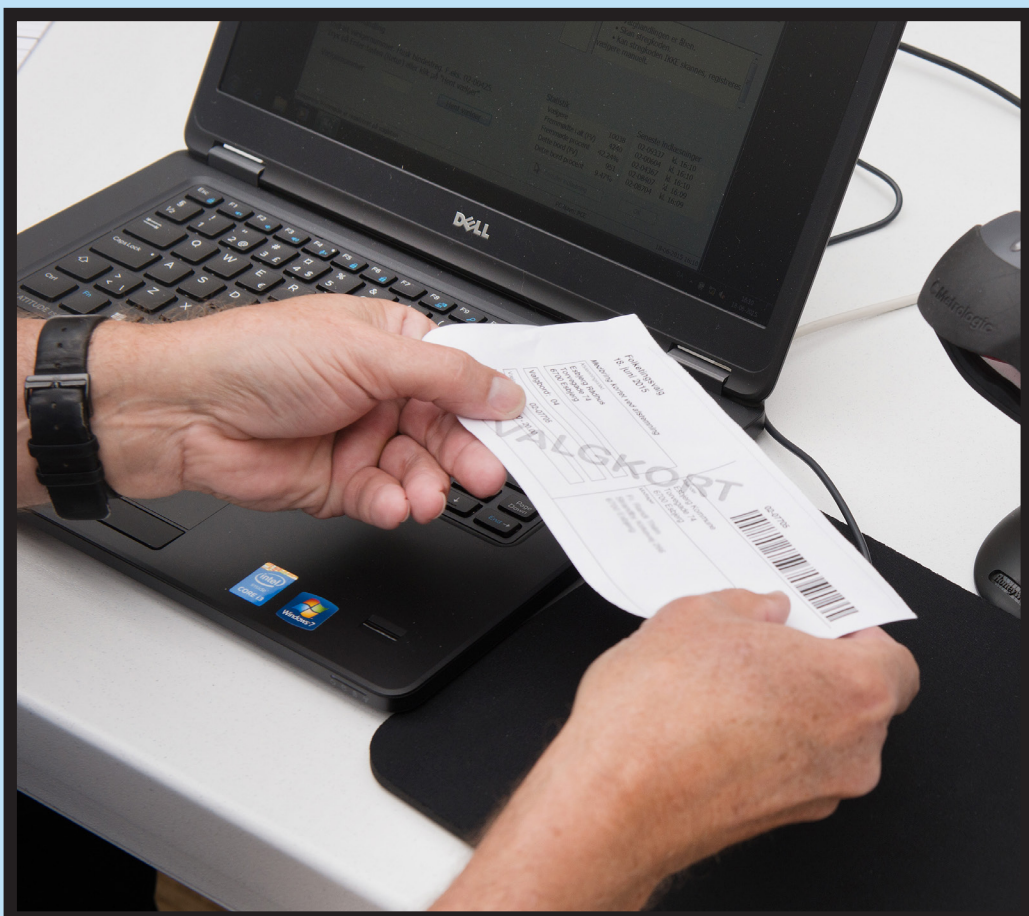

SÅDAN STEMME DU

Du vil modtage valgkortet i din postkasse.

På valgkortet står der, hvor du skal stemme.

Når du har afleveret dit valgkort, får du udleveret din stemmeseddel.

Herefter går du ind i stemmerummet for at sætte dit X på din stemmeseddel.

HUSK - du må kun sætte et X.

Når du har sat dit X, skal du aflevere din stemmeseddel i valgurnen.

Vejen Kommune
ønsker dig et rigtig godt valg.