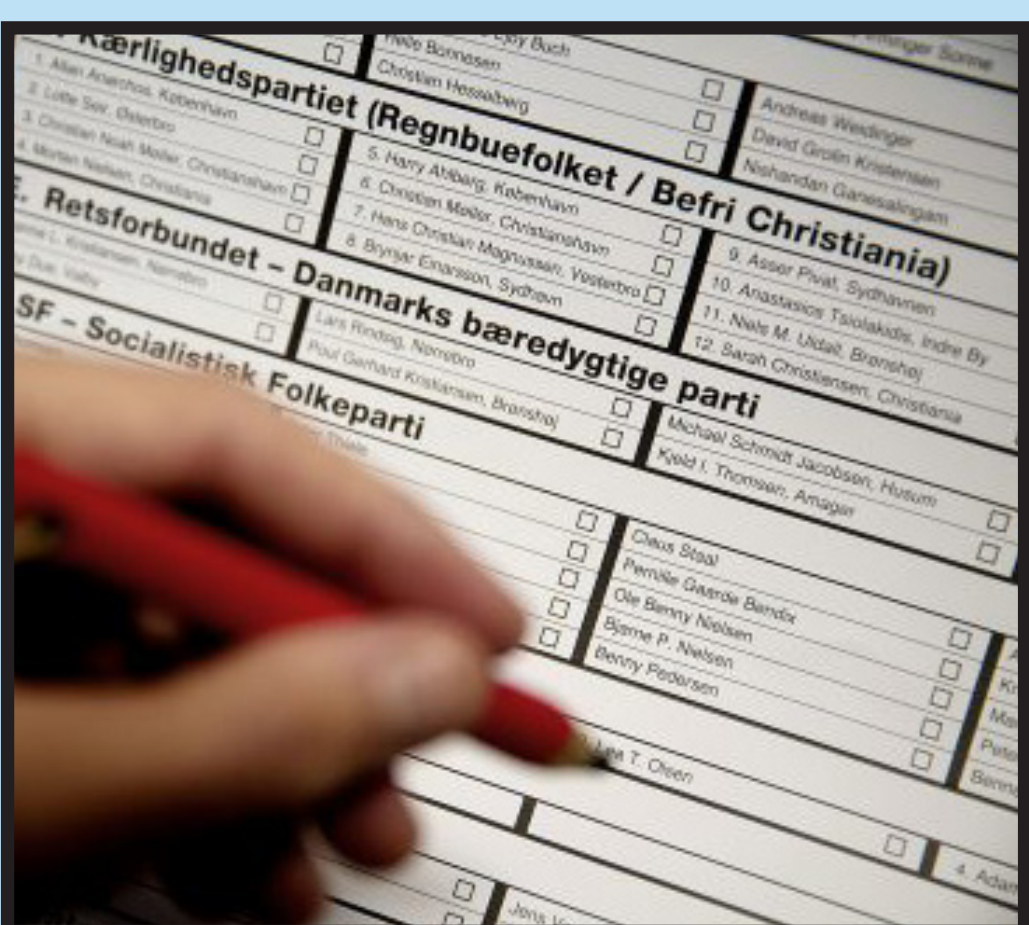

SÅDAN STEMME DU

Du vil modtage valgkortet i din postkasse.

På valgkortet står der, hvor du skal stemme.

Når du har afleveret dit valgkort, får du udleveret din stemmeseddel.

Herefter går du ind i stemmerummet for at sætte dit X på din stemmeseddel.

HUSK - du må kun sætte et X.

Når du har sat dit X, skal du aflevere din stemmeseddel i valgurnen.

Vejen Kommune
ønsker dig et rigtig godt valg.